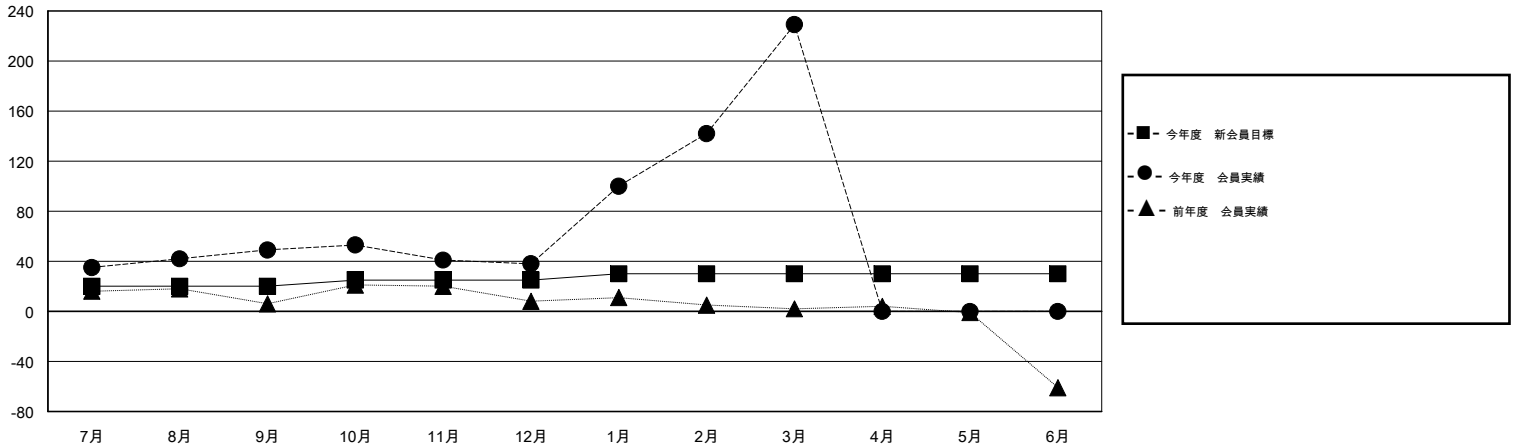

# MONTHLY MEMBERSHIP PROGRESS REPORT

District 331 A

Results as of: 3/31/2014

GMT: Shinobu Goto

地域 JAPAN

GMT会則地域 5-Jap

クラブ				
結果 : 2013-2014				
四半期	新クラブ目標	実際の新クラブ	実際の解散クラブ	実際の純増/純減
7月/8月/9月	0	0	0	0
10月/11月/12月	0	1	0	1
1月/2月/3月	0	0	0	0
4月/5月/6月	0	0	0	0

名				
結果 : 2013-2014				
四半期	新会員目標	実際の追加登録会員数	実際の退会者	実際の純増/純減
7月/8月/9月	20	88	39	49
10月/11月/12月	5	55	66	-11
1月/2月/3月	5	222	31	191
4月/5月/6月	0	0	0	0

新クラブ目標及び実績累計

会員目標及び実績累計

解散クラブ: 0	59 CLUBS OF 73 一名以上の新会員を登録	男女別
退会者		男性 2,269 (87.47%)
物故会員 7	<a href="#">健康診断データはこちら</a>	女性 325 (12.53%)
クラブ解散 0		家族会員 400
その他 129		世帯主 169
合計 136		世帯主以外 231