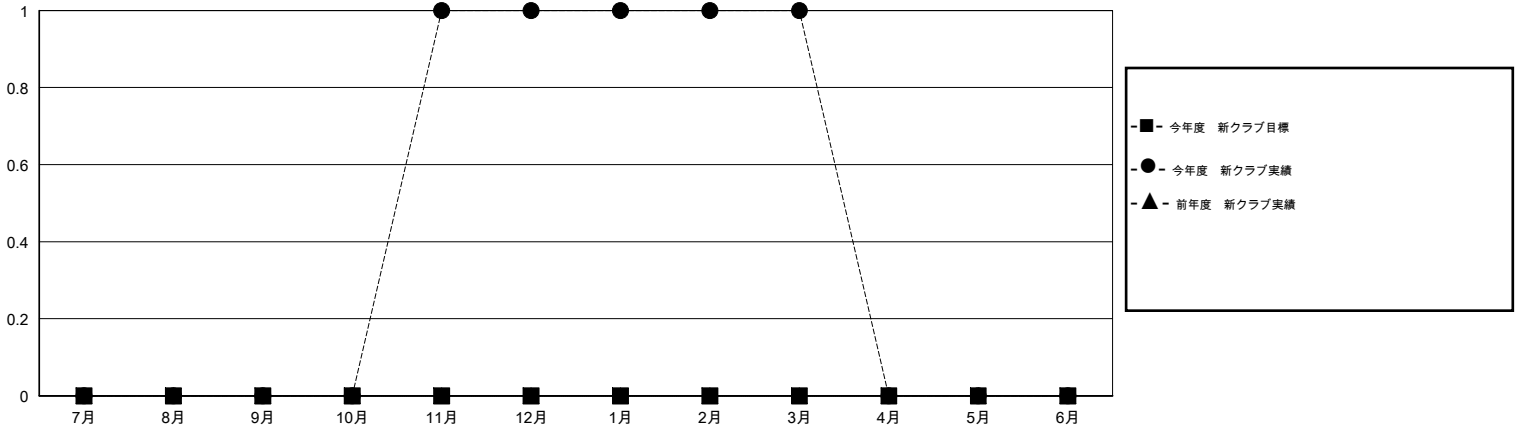

# MONTHLY MEMBERSHIP PROGRESS REPORT

District 331 A

Results as of: 3/31/2014

GMT: Shinobu Goto

地域 JAPAN

GMT会則地域 5-Jap

クラブ				
結果 : 2013-2014				
四半期	新クラブ目標	実際の新クラブ	実際の解散クラブ	実際の純増/純減
7月/8月/9月	0	0	0	0
10月/11月/12月	0	1	0	1
1月/2月/3月	0	0	0	0
4月/5月/6月	0	0	0	0

名				
結果 : 2013-2014				
四半期	新会員目標	実際の追加登録会員数	実際の退会者	実際の純増/純減
7月/8月/9月	20	88	39	49
10月/11月/12月	5	55	66	-11
1月/2月/3月	5	222	31	191
4月/5月/6月	0	0	0	0

新クラブ目標及び実績累計

会員目標及び実績累計

解散クラブ: 0	59 CLUBS OF 73 一名以上の新会員を登録	男女別
退会者		男性 2,269 (87.47%)
物故会員 7	<a href="#">健康診断データはこちら</a>	女性 325 (12.53%)
クラブ解散 0		家族会員 400
その他 129		世帯主 169
合計 136		世帯主以外 231